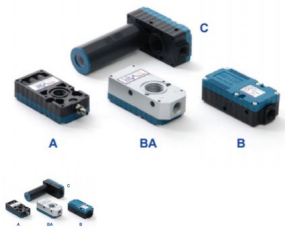

## VTX20-C

MINI ejektor med anslutningsplatta i plast modell C.

Betyg: Inte betygsatt ännu

**Pris**

Pris 1.971,25 kr

Pris utan moms 1.577,00 kr

Rabatt

Momsbelopp 394,25 kr

[Ställ en fråga om denna produkt](#)

Beskrivning	Pump	Max vakuum (kPa)	Max flöde (l/min)	Drivtryck (bar)	Luftförbr. (l/min)
	VTM5	-85	37	4-6	15-21
	VTM10	-85	74	4-6	30-42
	VTM20	-85	149	4-6	60-84
	VTM30	-85	220	4-6	90-126
	VTX5	-92	32	4-6	22-24
	VTX10	-92	62	4-6	43-48
	VTX20	-92	124	4-6	86-96
	VTX30	-92	185	4-6	130-144