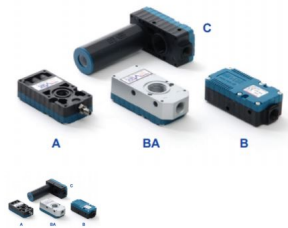

VTX20-BA

MINI ejektor med anslutningsplatta i plast modell BA.

Betyg: Inte betygsatt ännu

Pris

Pris 1.283,75 kr

Pris utan moms 1.027,00 kr

Rabatt

Momsbelopp 256,75 kr

[Ställ en fråga om denna produkt](#)

Beskrivning	Pump	Max vakuum (kPa)	Max flöde (l/min)	Drivtryck (bar)	Luftförbr. (l/min)
	VTM5	-85	37	4-6	15-21
	VTM10	-85	74	4-6	30-42
	VTM20	-85	149	4-6	60-84
	VTM30	-85	220	4-6	90-126
	VTX5	-92	32	4-6	22-24
	VTX10	-92	62	4-6	43-48
	VTX20	-92	124	4-6	86-96
	VTX30	-92	185	4-6	130-144