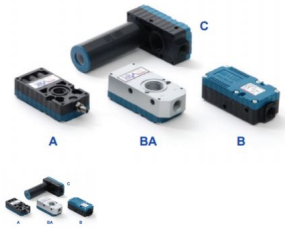

VTX10-C

MINI ejektor med anslutningsplatta i plast modell C.

Betyg: Inte betygsatt ännu

Pris

Pris 1.161,25 kr

Pris utan moms 929,00 kr

Rabatt

Momsbelopp 232,25 kr

[Ställ en fråga om denna produkt](#)

Beskrivning	Pump	Max vakuum (kPa)	Max flöde (l/min)	Drivtryck (bar)	Luftförbr. (l/min)
	VTM5	-85	37	4-6	15-21
	VTM10	-85	74	4-6	30-42
	VTM20	-85	149	4-6	60-84
	VTM30	-85	220	4-6	90-126
	VTX5	-92	32	4-6	22-24
	VTX10	-92	62	4-6	43-48
	VTX20	-92	124	4-6	86-96
	VTX30	-92	185	4-6	130-144