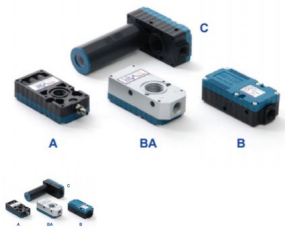

VTX10-B

MINI ejektor med anslutningsplatta i plast modell B.

Betyg: Inte betygsatt ännu

Pris

Pris 813,75 kr

Pris utan moms 651,00 kr

Rabatt

Momsbelopp 162,75 kr

[Ställ en fråga om denna produkt](#)

Beskrivning	Pump	Max vakuum (kPa)	Max flöde (l/min)	Drivtryck (bar)	Luftförbr. (l/min)
	VTM5	-85	37	4-6	15-21
	VTM10	-85	74	4-6	30-42
	VTM20	-85	149	4-6	60-84
	VTM30	-85	220	4-6	90-126
	VTX5	-92	32	4-6	22-24
	VTX10	-92	62	4-6	43-48
	VTX20	-92	124	4-6	86-96
	VTX30	-92	185	4-6	130-144