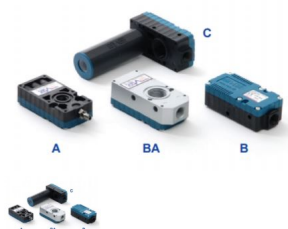

VTM5-C

MINI ejektor med anslutningsplatta i plast modell C.

Betyg: Inte betygsatt ännu

Pris

Pris 1.068,75 kr

Pris utan moms 855,00 kr

Rabatt

Momsbelopp 213,75 kr

[Ställ en fråga om denna produkt](#)

| Beskrivning | Pump | Max vakuum (kPa) | Max flöde (l/min) | Drivtryck (bar) | Luftförbr. (l/min) |
|-------------|-------|------------------|-------------------|-----------------|--------------------|
| | VTM5 | -85 | 37 | 4-6 | 15-21 |
| | VTM10 | -85 | 74 | 4-6 | 30-42 |
| | VTM20 | -85 | 149 | 4-6 | 60-84 |
| | VTM30 | -85 | 220 | 4-6 | 90-126 |
| | VTX5 | -92 | 32 | 4-6 | 22-24 |
| | VTX10 | -92 | 62 | 4-6 | 43-48 |
| | VTX20 | -92 | 124 | 4-6 | 86-96 |
| | VTX30 | -92 | 185 | 4-6 | 130-144 |