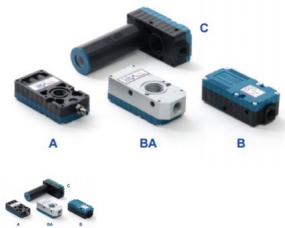

VTM10-B

MINI ejektor med anslutningsplatta i plast modell B.

Betyg: Inte betygsatt ännu

Pris

Pris 813,75 kr

Pris utan moms 651,00 kr

Rabatt

Momsbelopp 162,75 kr

[Ställ en fråga om denna produkt](#)

Beskrivning	Pump	Max vakuum (kPa)	Max flöde (l/min)	Drivtryck (bar)	Luftförbr. (l/min)
	VTM5	-85	37	4-6	15-21
	VTM10	-85	74	4-6	30-42
	VTM20	-85	149	4-6	60-84
	VTM30	-85	220	4-6	90-126
	VTX5	-92	32	4-6	22-24
	VTX10	-92	62	4-6	43-48
	VTX20	-92	124	4-6	86-96
	VTX30	-92	185	4-6	130-144