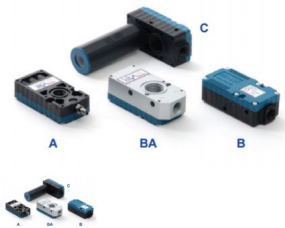

VTM20-C

MINI ejektor med anslutningsplatta i plast modell C.

Betyg: Inte betygsatt ännu

Pris

Pris 1.622,50 kr

Pris utan moms 1.298,00 kr

Rabatt

Momsbelopp 324,50 kr

[Ställ en fråga om denna produkt](#)

Beskrivning	Pump	Max vakuum (kPa)	Max flöde (l/min)	Drivtryck (bar)	Luftförbr. (l/min)
	VTM5	-85	37	4-6	15-21
	VTM10	-85	74	4-6	30-42
	VTM20	-85	149	4-6	60-84
	VTM30	-85	220	4-6	90-126
	VTX5	-92	32	4-6	22-24
	VTX10	-92	62	4-6	43-48
	VTX20	-92	124	4-6	86-96
	VTX30	-92	185	4-6	130-144